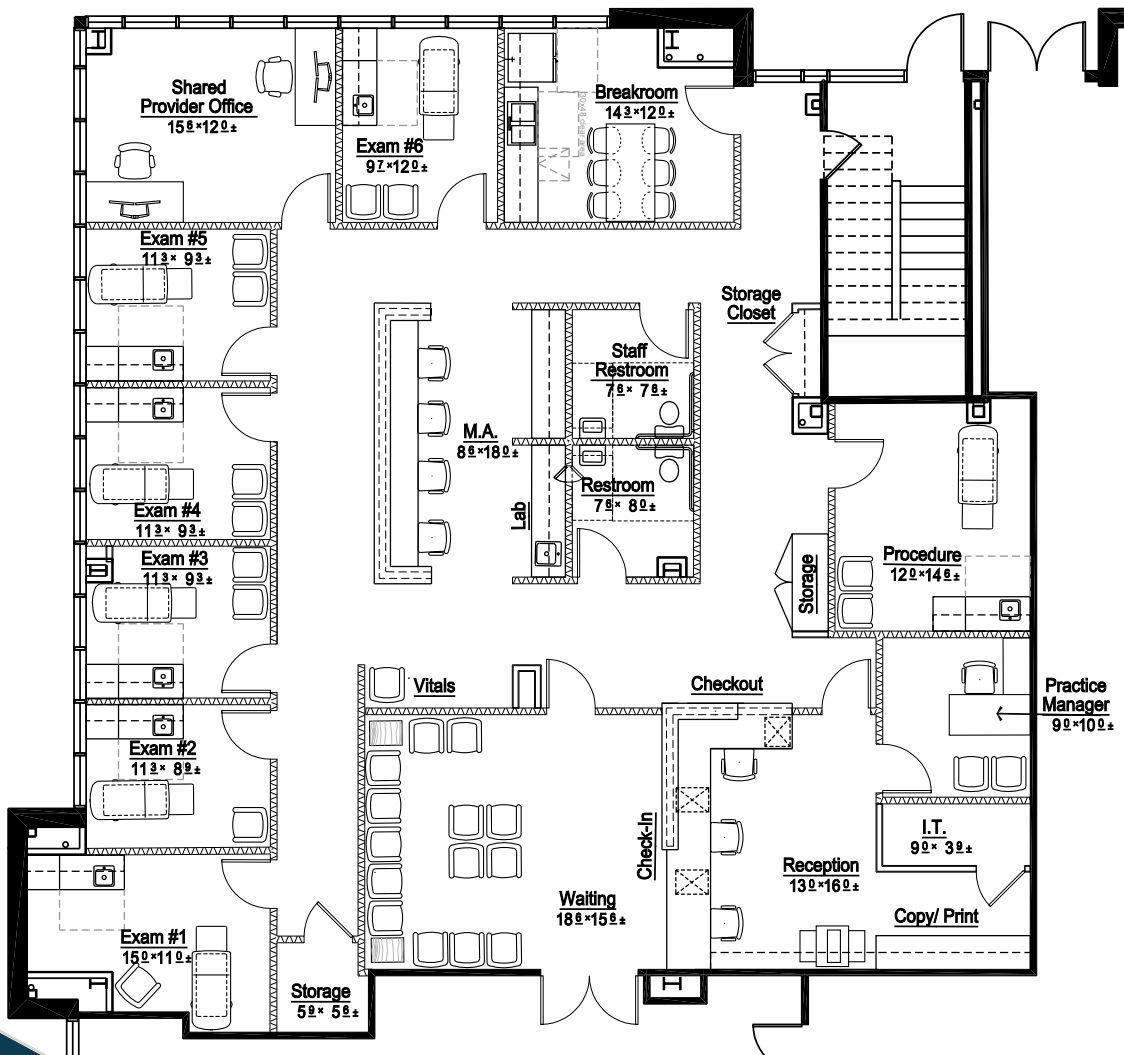

PINNACLE AT RIDGEGATE

SUITE 150
3,600 SF

10535 PARK MEADOWS BOULEVARD, LONE TREE, CO

DANN BURKE
+1 720 528 6362
DANN.BURKE@CBRE.COM

STEPHANI GASKINS
+1 720 528 6346
STEPHANI.GASKINS@CBRE.COM

ANNA HEISERMAN
+1 303 583 2099
ANNA.HEISERMAN@CBRE.COM